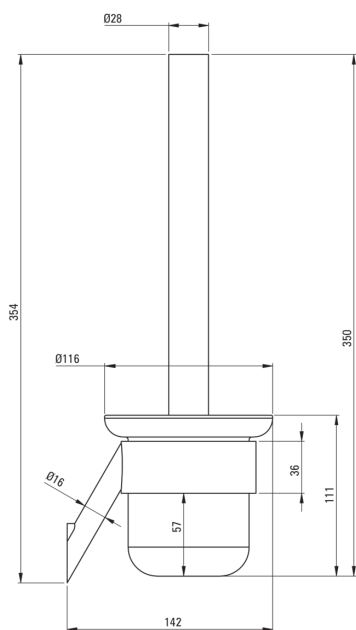

SILIA

Perie WC, montare pe perete

Codul produsului: ADI_0711

Culoarea: cromat

Accesorii de baie

Material	alamă, sticlă, oțel inoxidabil
Înălțime [mm]	354
Lățime [mm]	116
Adâncimea [mm]	142

Caracteristici:

- Ușor de curățat și întreținut
- Doar cele mai bune materiale, a căror calitate a fost certificată prin teste de laborator
- Agent de curățare special, sigur pentru suprafețele curățate